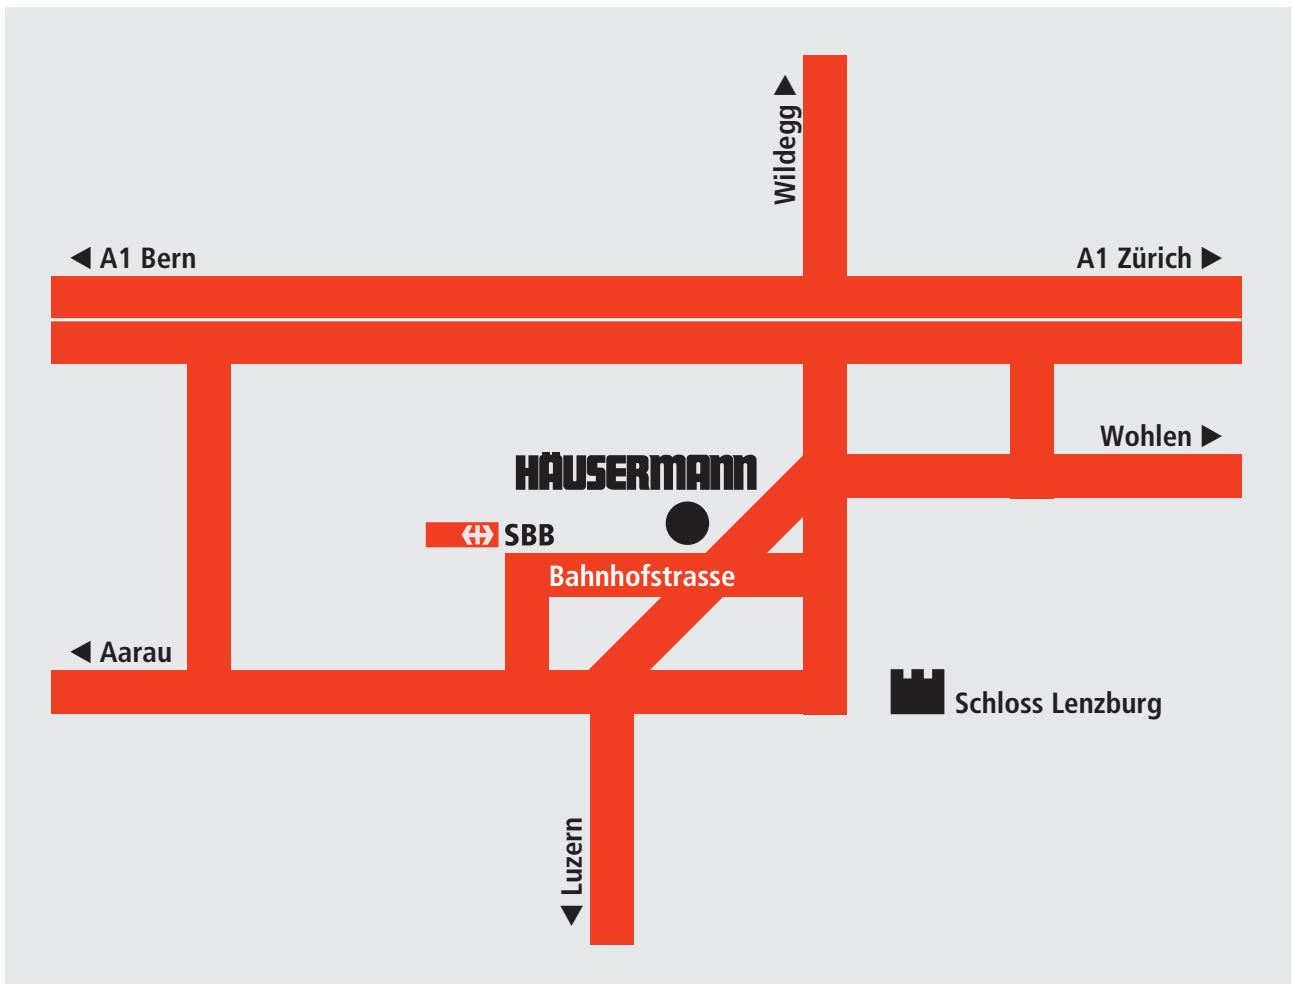

# Lageplan.

Häusermann Lenzburg AG  
Bahnhofstrasse 8  
5600 Lenzburg  
Telefon 062 892 04 30  
Telefax 062 891 14 01  
info@hausermann-ag.ch  
www.hausermann-ag.ch

**HÄUSERMANN**